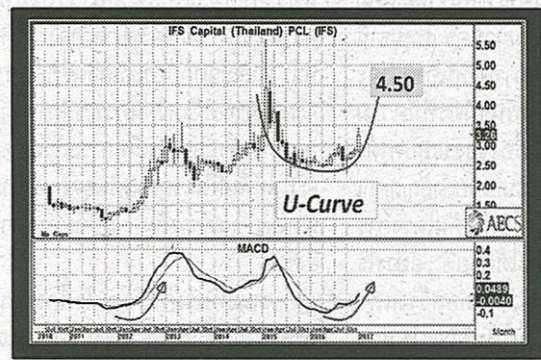

**เด็กแนว**  
กับตัวรับหุ้นรวย คู่กันดี

บริษัท Event4D เชิญท่าน พบกับสัมมนาที่โลกต้องจดจำ  
กับความแม่นยำที่คุณต้องตะลึงว่า "แบบนี้ได้ด้วยเทรล"  
ของเทรดดิ้งระดับอินเตอร์

ด้วยเลขศาสตร์รหัสลับแห่งจักรวาล  
"แม่นยำเป็นรายวัน ชัดเป็นรายเดือน ถูกเป๊ะเป็นรายตัว"  
และไม่ต้องพลาดกลยุทธ์เด็ด เทรดTFEX ให้รวย  
กับ อ. เป่าตุง และต้นตำรับหุ้นรวย by เด็กแนว

หากพลาดครั้งนี้ ท่านจะเสียโอกาส แนวทางการวางแผนลงทุนปีไก่ปี  
และพลาดหุ้นเด็ดของแรงอย่างน่าเสียดาย

**ค่าลงทะเบียน 1,500 บาท**

เสาร์ที่ 21 ม.ค. 2560 เวลา 13.00-17.00 น.  
สถานที่ : โรงแรม อโนมา แกรนด์ แขวงค้คอก ห้อง Anoma 2

ข้อมูลเพิ่มเติม  
**093-445-9654**

➡ **IFS** มันดูเหมือน Follow Buy แต่จากทรงกราฟแล้ว มันอาจเป็นการตามน้ำในไม่ช้าๆ ที่น่าดูชมอย่างมาก เพราะกราฟพุ่งขึ้นแนวใหม่ 4.50 บาท แบบตรงๆ ไม่มีเงื่อนไขแอบแฝง ราคาหุ้นฟื้นจาก Bottom มาได้ 3 Week แต่ยังไม่อยู่ระดับถูกมาก ถ้ามองดูค่า P/E ที่เติบโต และค่า P/E 11 เท่าที่ต่ำมากในกลุ่มการเงินนี้ ผลกระทบจากดอกเบี้ยขึ้นมีน้อยมาก พอร์ตสินเชื่อโตแตะ 3 หมื่นล้าน (หุ้นหุ้น) ถือว่าเติบโตสุดๆ ราคาหุ้นจึงไม่ควรจะเท่านี้ ของถูกคนมองเห็นจึงเริ่มเข้าเก็บ ความเสี่ยงต่ำ Upside บานตะไท แนะนำสะสมกันเถอะทรงแบบนี้ New High ทางเทคนิค ยากเลย

➡ **PERM** น่าจะอิมกันไปเต็มสำหรับหุ้นตัวนี้ จะขายหมูยังไม่วาย เพราะราคาหุ้นขึ้นแรงไม่สนใจใคร เด็กแนวแนะนำกันตั้งแต่ไม่ทันๆ รอบแรกๆ ถึงตรงนี้ขึ้นไป 6 แล้วปรับฐานถือว่าน่าสนใจที่จะเข้าสอยถึงทำไรกันอีกรอบ แต่จะไม่ใหญ่ยาวเหมือนคราวแรก ถ้าไรต่อหุ้น 9 เดือน 0.61 บาท ขายตัวแรง และ Q4 แนวโน้มน่าจะทำให้ EPS ทั้งปีรวมไม่น้อยกว่า 0.80 บาท จึงยังเป็นหุ้นที่มี P/E เพียง 6 เท่า ราคาถูกโคตรๆ เพียงแต่ระวังแรงเทวียงไว้บ้าง รอบนี้จึงให้ไว้สำหรับคนใจกล้า ไม่ใช่ใจปลาชิว เจอกันที่เท่า 6 บาท