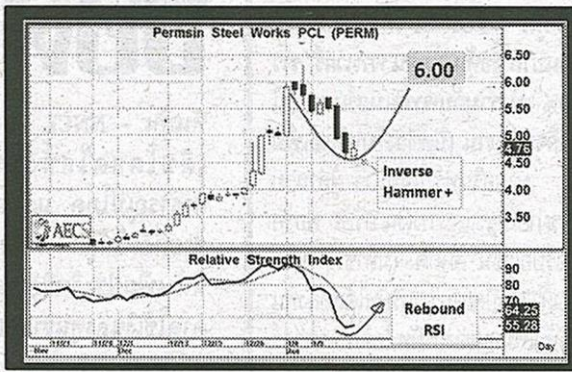

หากพลาดครั้งนี้ ท่านจะเสียโอกาส แนวทางการวางแผนลงทุนปีไก่ปี  
และพลาดหุ้นเด็ดของแรงอย่างน่าเสียดาย

**ค่าลงทะเบียน 1,500 บาท**

เสาร์ที่ 21 ม.ค. 2560 เวลา 13.00-17.00 น.  
สถานที่ : โรงแรม อโนมา แกรนด์ แขวงค้คอก ห้อง Anoma 2

ข้อมูลเพิ่มเติม  
**093-445-9654**

➡ **IFS** มันดูเหมือน Follow Buy แต่จากทรงกราฟแล้ว มันอาจเป็นการตามน้ำในไม่ช้าๆ ที่น่าดูชมอย่างมาก เพราะกราฟพุ่งขึ้นแนวใหม่ 4.50 บาท แบบตรงๆ ไม่มีเงื่อนไขแอบแฝง ราคาหุ้นฟื้นจาก Bottom มาได้ 3 Week แต่ยังไม่อยู่ระดับถูกมาก ถ้ามองดูค่า P/E ที่เติบโต และค่า P/E 11 เท่าที่ต่ำมากในกลุ่มการเงินนี้ ผลกระทบจากดอกเบี้ยขึ้นมีน้อยมาก พอร์ตสินเชื่อโตแตะ 3 หมื่นล้าน (หุ้นหุ้น) ถือว่าเติบโตสุดๆ ราคาหุ้นจึงไม่ควรจะเท่านี้ ของถูกคนมองเห็นจึงเริ่มเข้าเก็บ ความเสี่ยงต่ำ Upside บานตะไท แนะนำสะสมกันเถอะทรงแบบนี้ New High ทางเทคนิค ยากเลย

➡ **PERM** น่าจะอิมกันไปเต็มสำหรับหุ้นตัวนี้ จะขายหมูยังไม่วาย เพราะราคาหุ้นขึ้นแรงไม่สนใจใคร เด็กแนวแนะนำกันตั้งแต่ไม่ทันๆ รอบแรกๆ ถึงตรงนี้ขึ้นไป 6 แล้วปรับฐานถือว่าน่าสนใจที่จะเข้าสอยถึงทำไรกันอีกรอบ แต่จะไม่ใหญ่ยาวเหมือนคราวแรก ถ้าไรต่อหุ้น 9 เดือน 0.61 บาท ขายตัวแรง และ Q4 แนวโน้มน่าจะทำให้ EPS ทั้งปีรวมไม่น้อยกว่า 0.80 บาท จึงยังเป็นหุ้นที่มี P/E เพียง 6 เท่า ราคาถูกโคตรๆ เพียงแต่ระวังแรงเทวียงไว้บ้าง รอบนี้จึงให้ไว้สำหรับคนใจกล้า ไม่ใช่ใจปลาชิว เจอกันที่เท่า 6 บาท